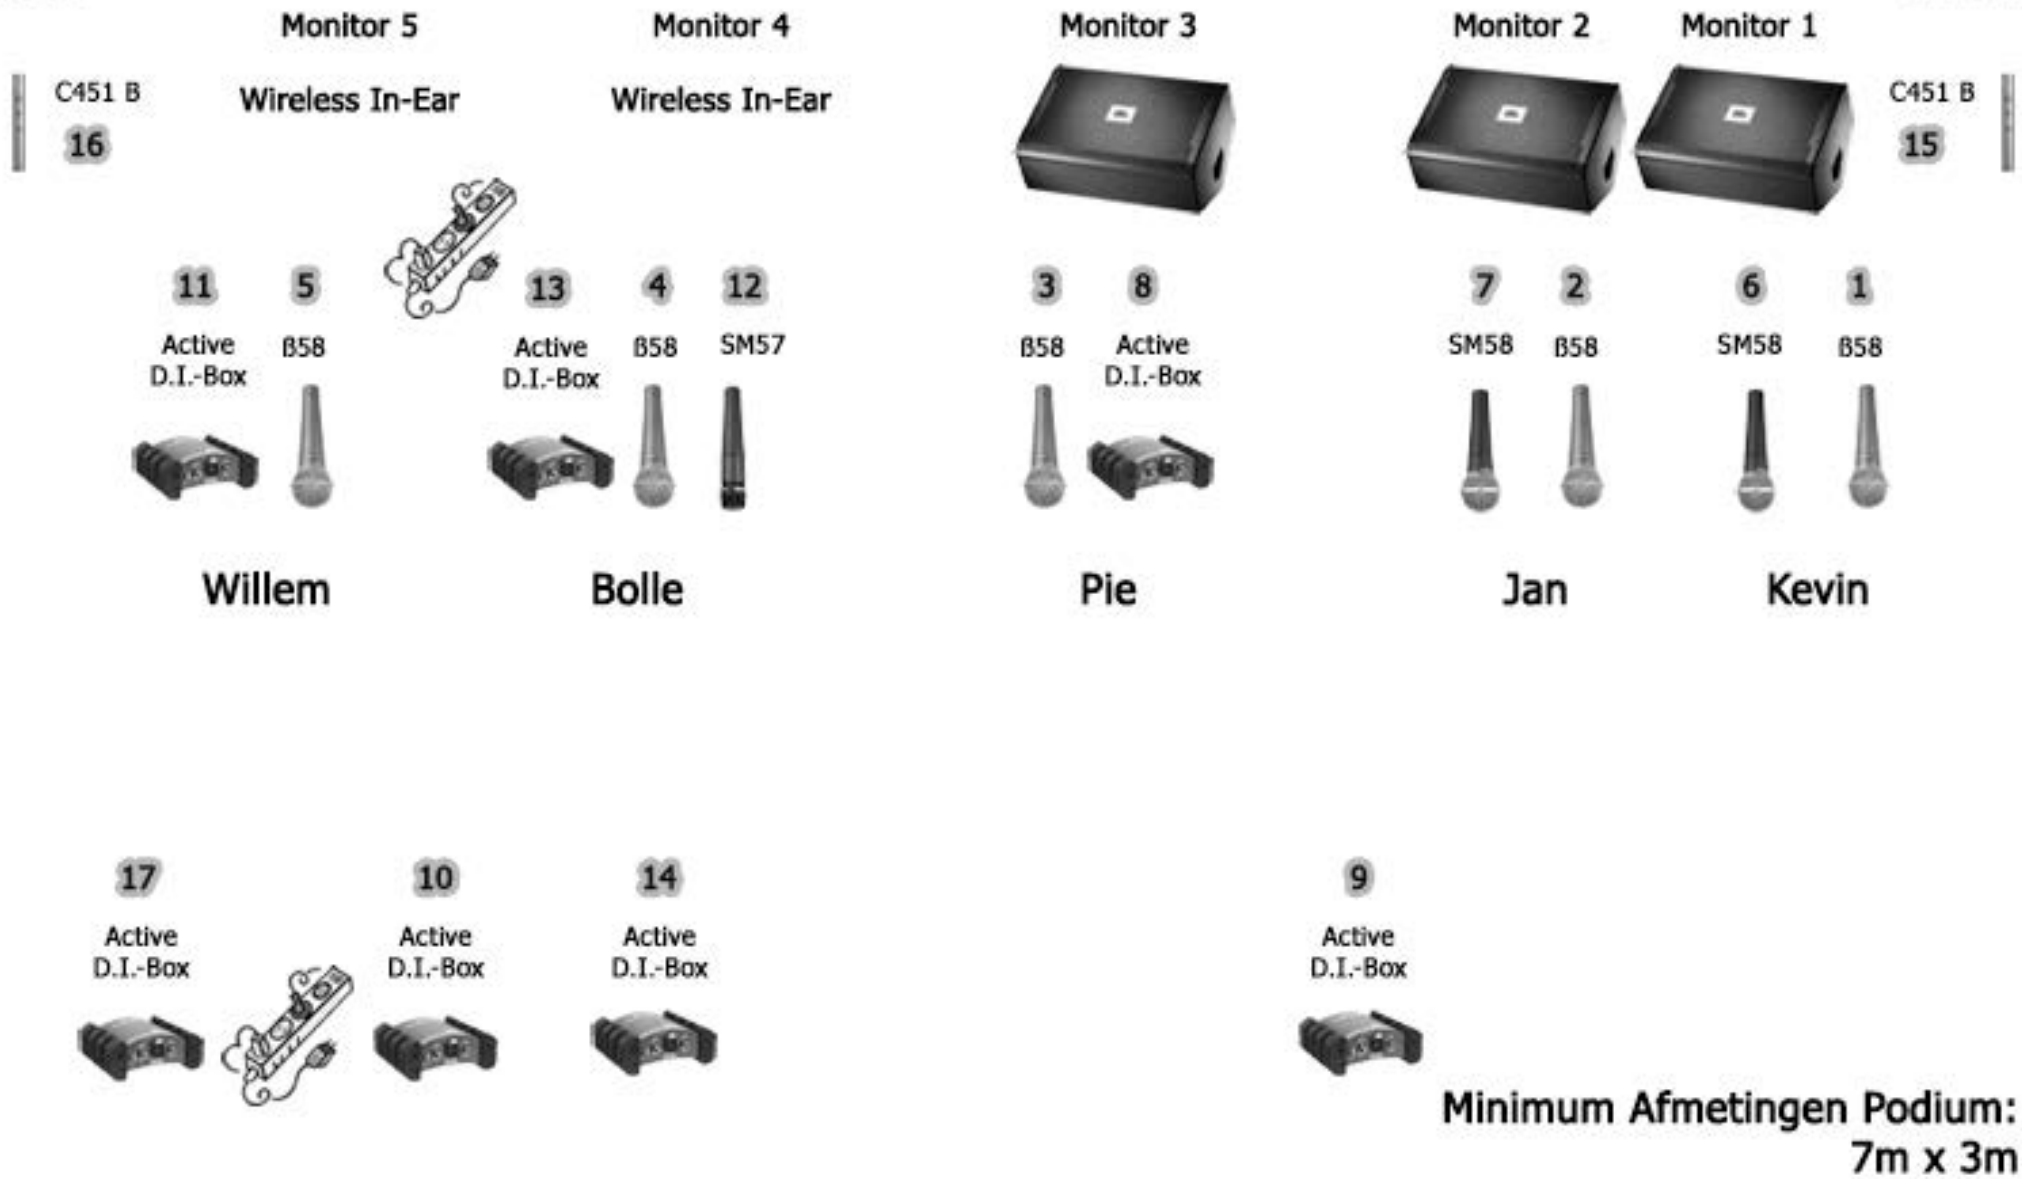

# pIE p.KLEIN - Stageplan 2015-2016

Stage Left  
Cour

Stage Right  
Jardin

Minimum Afmetingen Podium:  
7m x 3m