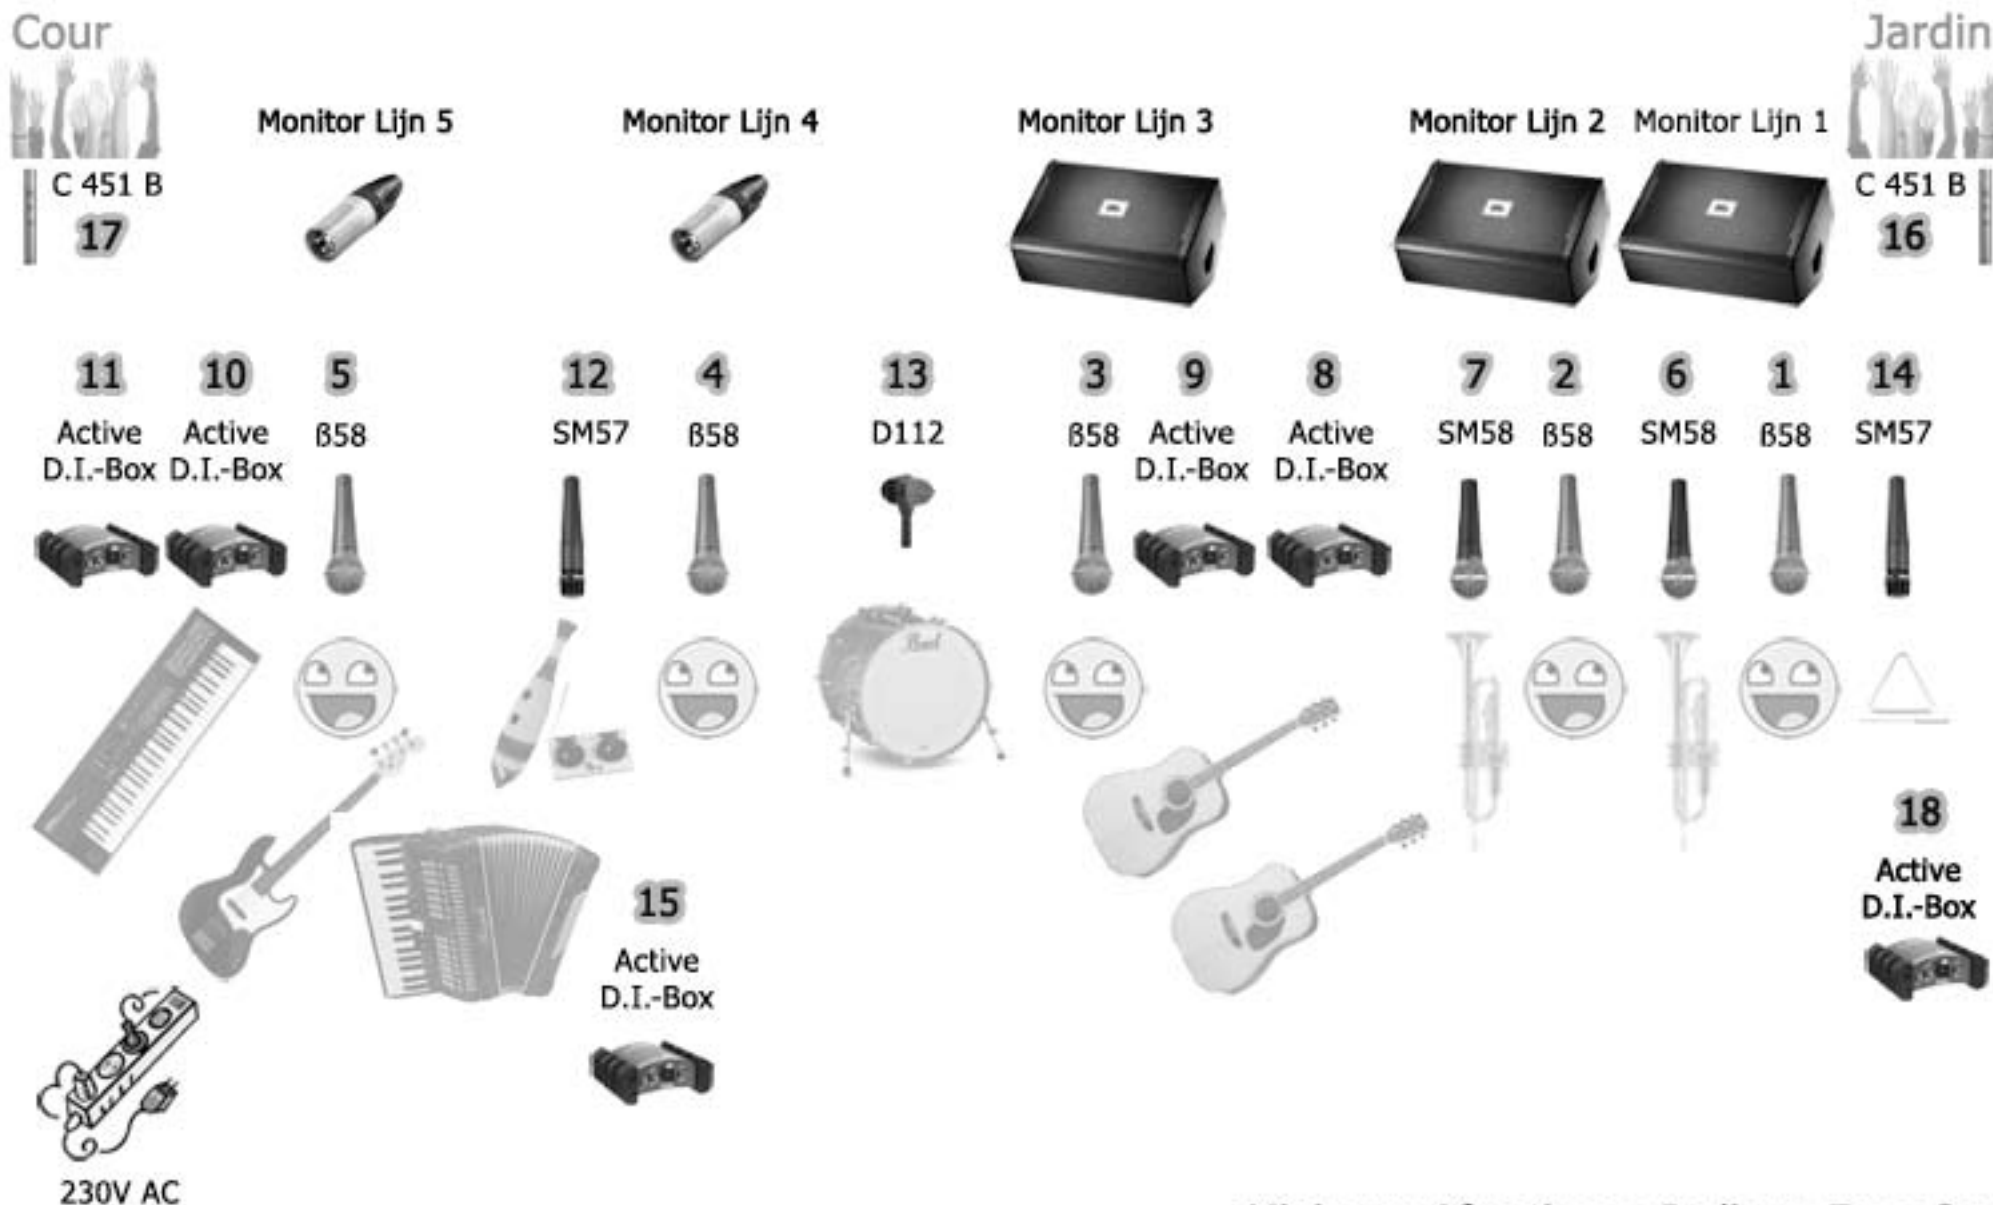

pIE p.KLEIN - Stageplan 2011

Minimum Afmetingen Podium: 7m x 3m